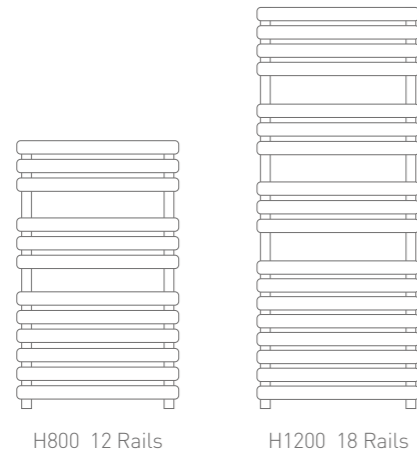

LILLY PLUS CARBON STEEL

Lilly Plus CH

Height	Width	Tapping Centres	Wall to Pipe Centres	Output Watts	BTU	Colour	Product Code	Price
818	706	586	80	1048	3276	A	RA180	€679
818	706	586	80	1048	3276	W	RA185	€689
818	1003	883	80	1533	5229	A	RA181	€887
818	1003	883	80	1533	5229	W	RA186	€876
818	1182	1062	80	1823	6221	A	RA182	€975
818	1182	1062	80	1823	6221	W	RA187	€994
2018	468	348	80	1471	5020	A	RA183	€890
2018	468	348	80	1471	5020	W	RA188	€887
2018	587	467	80	1990	6791	A	RA184	€1048
2018	587	467	80	1990	6791	W	RA189	€1046
Chrome Towel Rail 300mm							TH003	€90
Chrome Towel Rail 400mm							TH004	€103

OLIVIA CURVED CARBON STEEL

Olivia Curved CH ⚡ ⚙️ ⚙️ ⚙️

Height	Width	Pipe Centres	Wall to Pipe Centres	Output Watts	BTU	Product Code	Price
800	500	450	63-73	538	1835	RA160	€424
1200	500	450	63-73	806	2752	RA161	€608