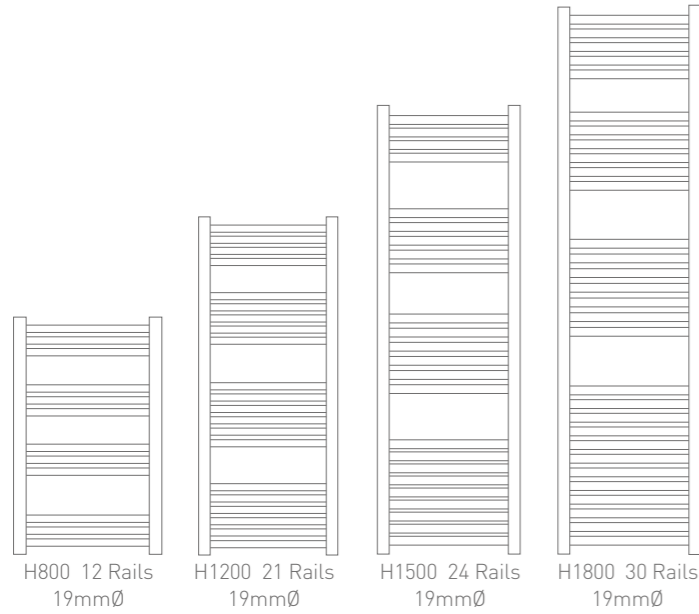

FLAVIA STRAIGHT - MATT BLACK LADDER RAILS

Flavia Straight Matt Black

Height	Width	Pipe Centres	Wall to Pipe Centres	Output Watts	BTU	Product Code	Price
800	300	250	75	294	1002	RA500MB	€90
1200	300	250	75	449	1600	RA501MB	€112
1500	300	250	75	558	1906	RA502MB	€127
1800	300	250	75	678	2314	RA503MB	€143
800	400	350	75	350	1195	RA600MB	€94
1200	400	350	75	565	1927	RA601MB	€119
1500	400	350	75	667	2276	RA602MB	€135
1800	400	350	75	812	2770	RA603MB	€159
800	500	450	75	406	1385	RA700MB	€101
1200	500	450	75	660	2252	RA701MB	€127
1500	500	450	75	774	2642	RA702MB	€152
1800	500	450	75	943	3218	RA703MB	€171
800	600	550	75	462	1575	RA800MB	€108
1200	600	550	75	788	2688	RA801MB	€142
1500	600	550	75	911	3109	RA802MB	€159
1800	600	550	75	1102	3760	RA803MB	€184

Flavia Straight Matt Black Pre-Filled Electric

Height	Width	Element Watts	Product Code	Price
800	300	150	EA500MB	€221
1200	300	300	EA501MB	€243
1500	300	300	EA502MB	€258
1800	300	600	EA503MB	€274
800	400	150	EA600MB	€224
1200	400	300	EA601MB	€249
1500	400	600	EA602MB	€265
1800	400	600	EA603MB	€290
800	500	150	EA700MB	€232
1200	500	300	EA701MB	€258
1500	500	600	EA702MB	€282
1800	500	600	EA703MB	€302
800	600	300	EA800MB	€238
1200	600	600	EA801MB	€272
1500	600	600	EA802MB	€290
1800	600	600	EA803MB	€314