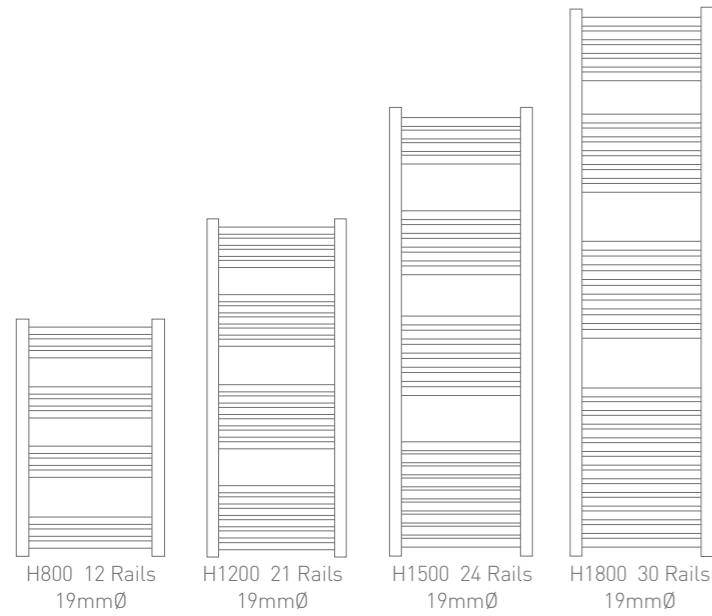

Flavia Straight Matt Black Pre-Filled Electric

Height	Width	Element Watts	Product Code	Price
800	300	150	EA500MB	€221
1200	300	300	EA501MB	€243
1500	300	300	EA502MB	€258
1800	300	600	EA503MB	€274
800	400	150	EA600MB	€224
1200	400	300	EA601MB	€249
1500	400	600	EA602MB	€265
1800	400	600	EA603MB	€290
800	500	150	EA700MB	€232
1200	500	300	EA701MB	€258
1500	500	600	EA702MB	€282
1800	500	600	EA703MB	€302
800	600	300	EA800MB	€238
1200	600	600	EA801MB	€272
1500	600	600	EA802MB	€290
1800	600	600	EA803MB	€314

1500 x 400 shown

FLAVIA STRAIGHT - WHITE LADDER RAILS

Wi-Fi Thermostatic Timer - White or Black
RAE015/RAE016
See page 93 for details **€216**

Flavia Straight White

Height	Width	Pipe Centres	Wall to Pipe Centres	Output Watts	BTU	Product Code	Price
800	300	250	75	294	1002	RA500	€90
1200	300	250	75	469	1600	RA501	€112
1500	300	250	75	558	1906	RA502	€127
1800	300	250	75	678	2314	RA503	€143
800	400	350	75	350	1195	RA600	€94
1200	400	350	75	565	1927	RA601	€119
1500	400	350	75	667	2276	RA602	€135
1800	400	350	75	812	2770	RA603	€159
800	500	450	75	406	1385	RA700	€101
1200	500	450	75	660	2252	RA701	€127
1500	500	450	75	774	2642	RA702	€152
1800	500	450	75	943	3218	RA703	€171
800	600	550	75	462	1575	RA800	€108
1200	600	550	75	788	2688	RA801	€142
1500	600	550	75	911	3109	RA802	€159
1800	600	550	75	1102	3760	RA803	€184