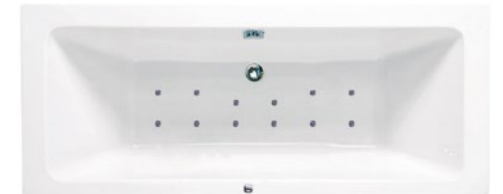

System 2 - Airpool

Size	Rectangulo No.	Length	Code	Price
L170 x W70 x D43	Rectangulo No.1	185L	BH053S2	€1249
L170 x W75 x D43	Rectangulo No.3	205L	BH054S2	€1275
L180 x W80 x D43	Rectangulo No.5	230L	BH055S2	€1367
L180 x W100 x D43	Rectangulo No.7	290L	BH056S2	€1491