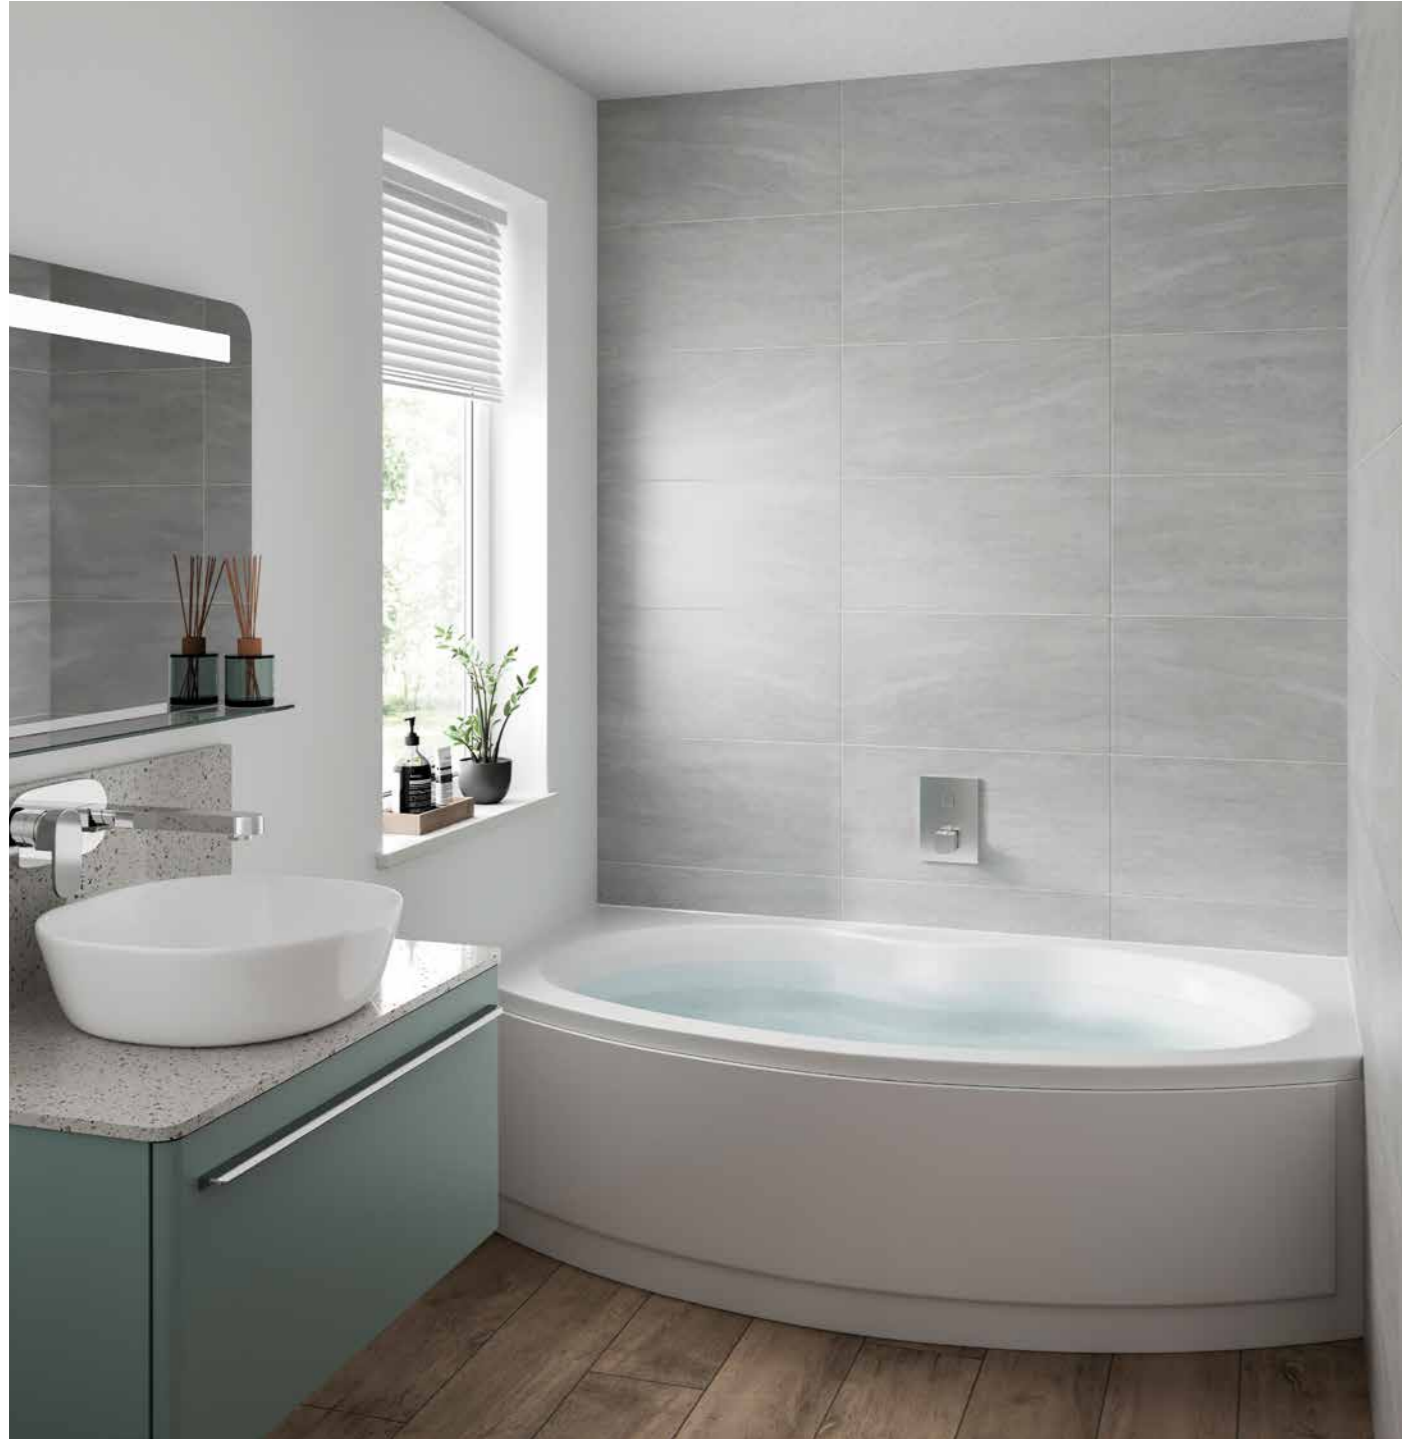

 WPC028  
ELCB Protection  
For system 1, 2 & 3

£38

(RH shown)

**Corsica Bath inc Front Panel**  
Capacity 275 litres  
L170 x W97 (W² 70) x H56 x D43

- B BH021 **£728**
- 1 BH021S1 **£1289**
- 2 BH021S2 **£1289**
- 3 BH021S3 **£1850**