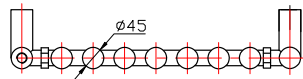

800 x 600 Image Shown

RA068

RA069

Information:

Height	Width	Tapping Centres	Wall to Pipe Centres	Watts	BTU's	Code
800	600	460	100	645	2200	RA064
1200	400	400	51	559	1908	RA068
1600	400	400	51	732	2498	RA069