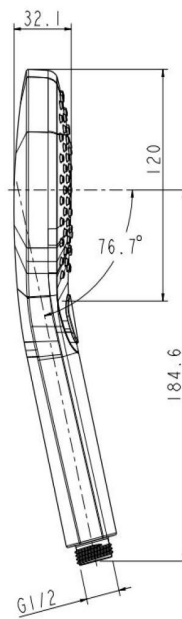

Finishes:

Chrome

Hose