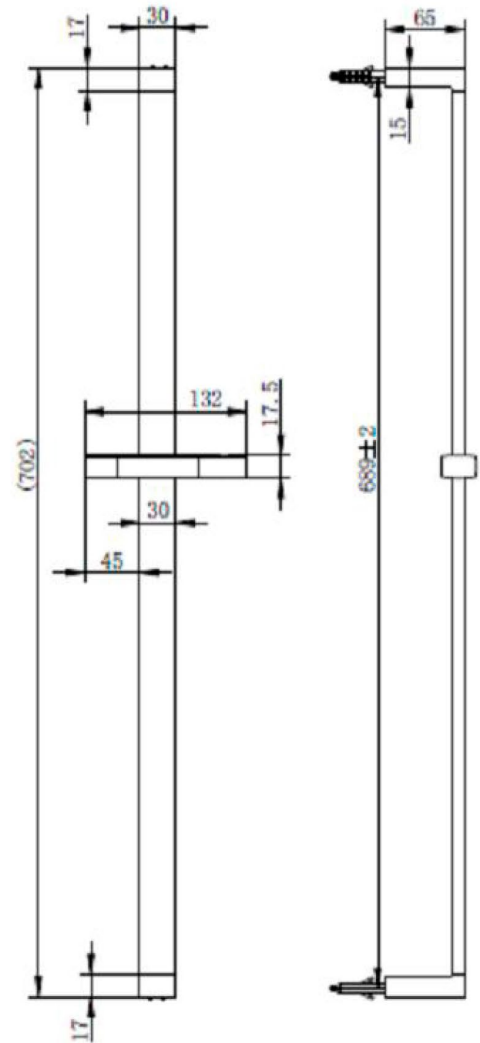

Finishes:

Chrome

Hose