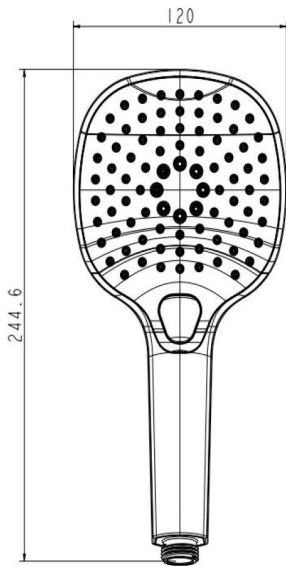

Finishes:

Chrome

Hose