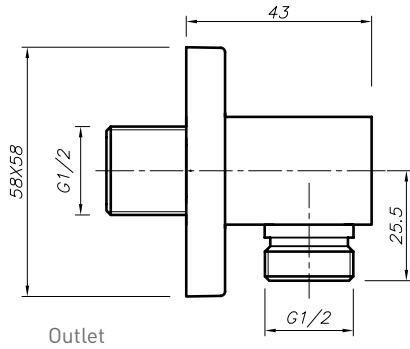

Finishes:

Chrome

Hose