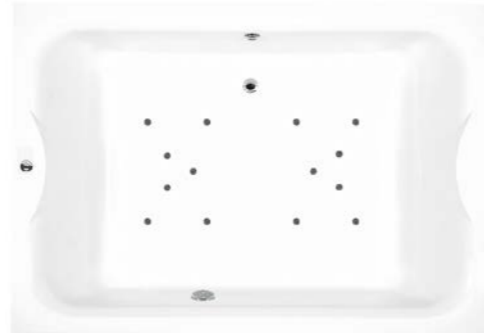

BH002C **£1162**
Marino
 Capacity 460 litres
 L195 x W135 x D48

BH002S1 **£1672**
Marino + System 1
 Capacity 460 litres
 L195 x W135 x D48

BH002S2 **£1672**
Marino + System 2
 Capacity 460 litres
 L195 x W135 x D48